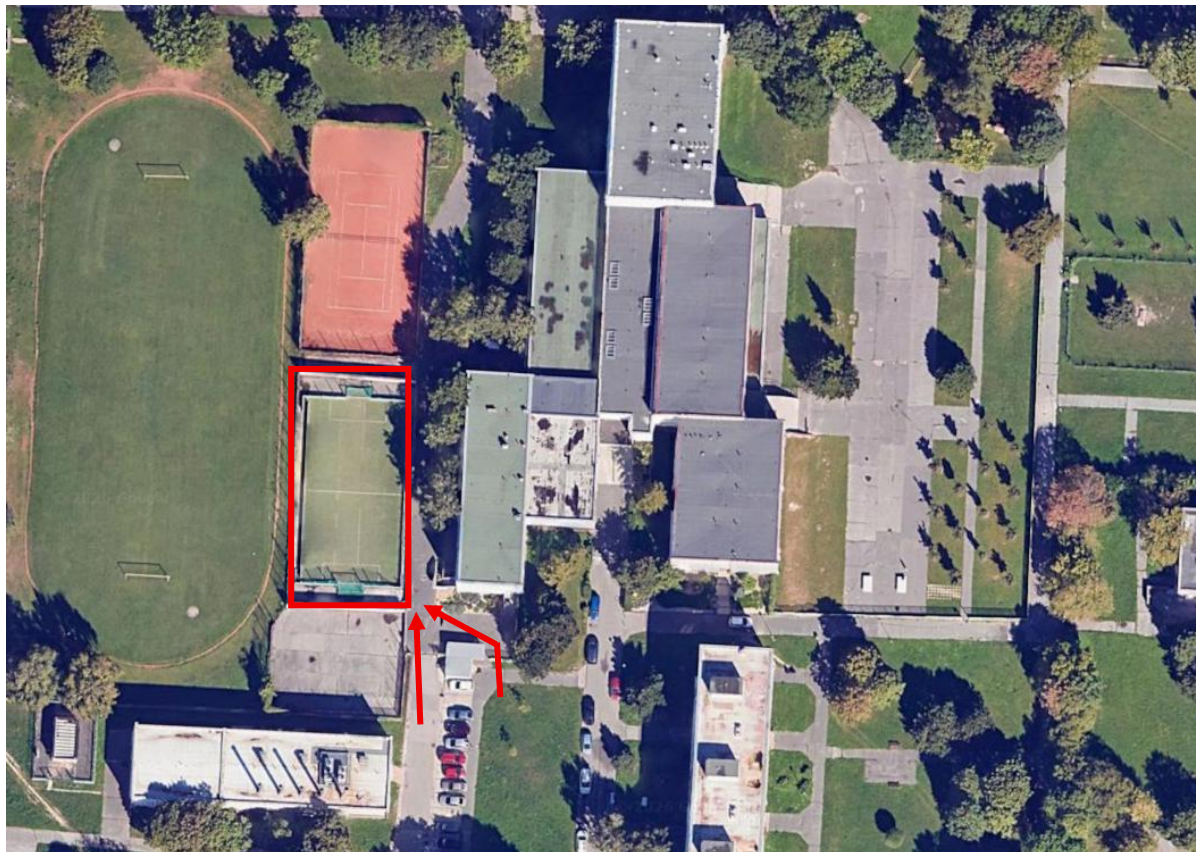

## Vstup na ihrisko na ZŠ Holíčska 50

Na vstup na ihrisko použite vchod do areálu školského dvora vľavo od hlavného vchodu do budovy.

Pre otvorenie brány na ihrisko použite QR kód, ktorý naskenujete na čítačke umiestnenej na plote. Bránku je možné otvoriť najskôr 30 minút pred začiatkom rezervácie. Pre správne načítanie QR kódu na čítačke, držte QR kód (obrázok na telefóne alebo vytlačенý obrázok) cca 10 cm od čítačky bez pohnutia aspoň 3 sekundy. Pre rýchlejšie načítanie QR kódu odporúčame zväčšiť obrázok na celý rozmer obrazovky mobilu a zvýšiť jas.